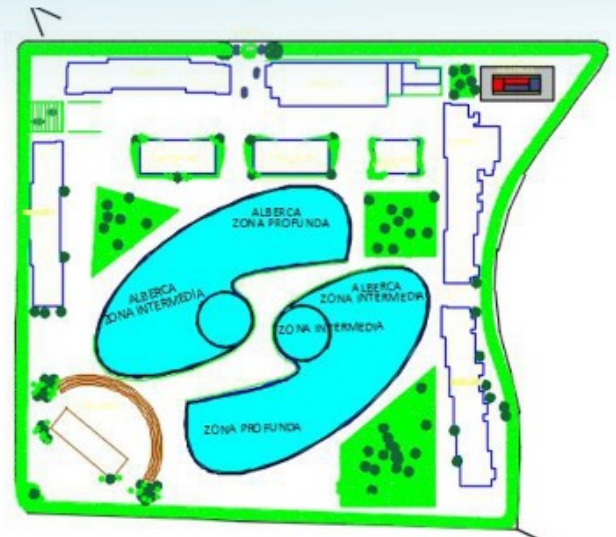

UBICADO EN ARONA, MUNICIPIO TURISTICO  
SITUADO AL SUR DE LA ISLA DE TENERIFE.

CUENTA CON 525 HABITACIONES, CAPACIDAD PARA 1000 PERSONAS.

IMAGEN DE LA ESTRUCTURA VERTICAL